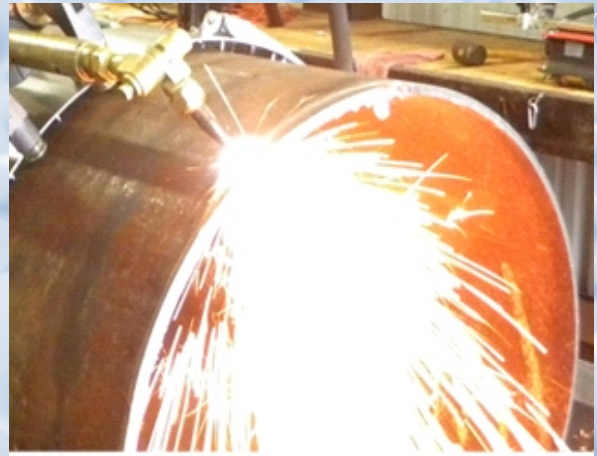

MONARCH BAND TİPİ BORU KESME MAKİNESİ

ÖZELLİKLER

Boru Çap Kapasitesi	150 – 1520 mm
İlerleme	Manuel

MARINE ENGINEERING

Adres: Yayla Mah. Vatan Cad. MEKA İş Merkezi No: 58 Kat:3 D.16
Tuzla - İSTANBUL / TURKEY
Tel: + 90 216 701 23 13 Fax: +90 216 701 23 14 Gsm: +90 532 506 39 59
web: www.marine-engineering.net